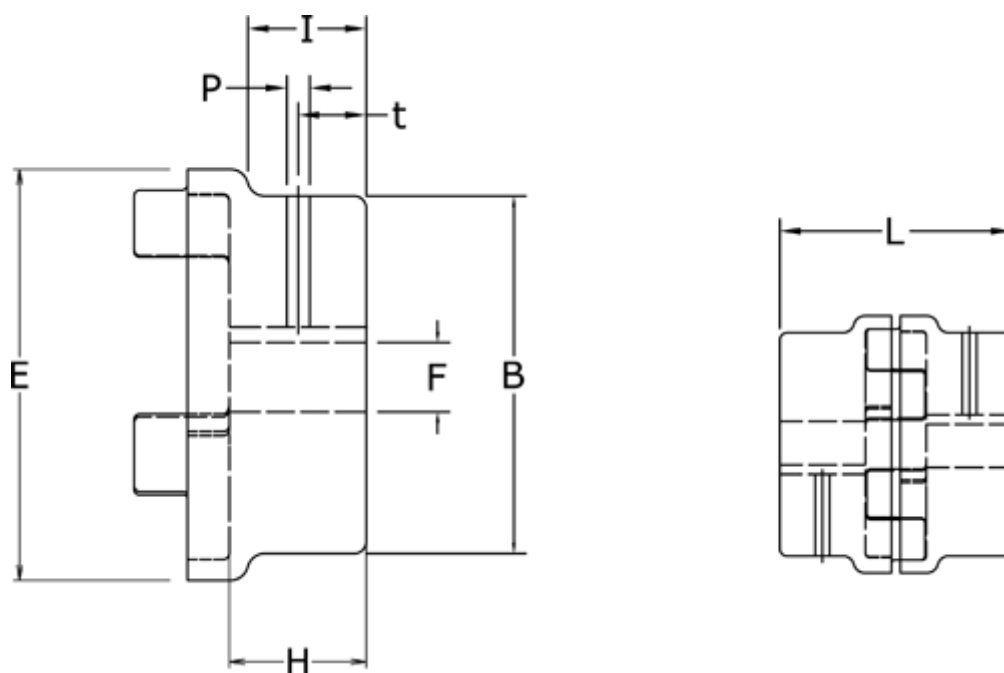

Varenummer: 3304042AGG28
Beskrivelse: Koblingshalvpart Klonex 42/55A
GG Støbejern, Boring 28H7 m/not og skrue

Mål

B = 75
E = 95
F = 28
H = 50
I = -
L = 126
P = M8
t = 20